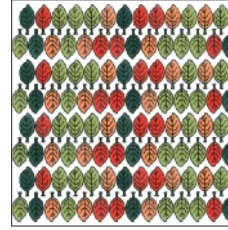

NT/A04/5155
Лис 20x20
Papa Fox

NT/A05/5155
Лиса 20x20
Mama Fox

NT/A03/5155
Веселая семейка 20x20
Merry Family

NT/A18/5155
Веселая семейка 20x20
Merry Family

NT/A09/5155
Веселая семейка 20x6,3
Merry Family

NT/A06/5155
Лисенок 20x20
Fox Junior

NT/A07/5155
Лисичка 20x20
Darling Fox

NT/A17/5155
Листья 20x3,6
Leafs

130 белый 20x1,5
white

NT/A15/5155
Листья 20x20
Leafs

133 темно-зеленый 20x1,5
dark green

190 салатный 20x1,5
light green

191 алый 20x1,5
scarlet

198 оранжевый 20x1,5
orange

5009 Калейдоскоп
белый 20x20
Kaleidoscope white

5108 Калейдоскоп
оранжевый 20x20
Kaleidoscope orange

5099 Калейдоскоп
голубой 20x20
Kaleidoscope light blue