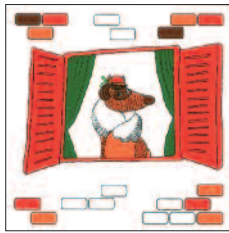

NT/A04/5155
Лис 20x20
Papa Fox

NT/A05/5155
Лиса 20x20
Mama Fox

NT/A03/5155
Веселая семейка 20x20
Merry Family

NT/A18/5155
Веселая семейка 20x20
Merry Family

NT/A09/5155
Веселая семейка 20x6,3
Merry Family

5111 Калейдоскоп
зеленый 20x20
Kaleidoscope green

Главные действующие лица этой серии – веселая семейка рыжих лис. Здесь и папа Лис, и мама Лиса, и сынок Лисенок, и крошка-дочка Лисичка. Причем живет семейство в собственном «кирпичном» доме с красными ставнями и черепичной крышей. Бесспорно, «Веселая семейка» станет украшением не только ванн комнат городских квартир и загородных коттеджей, но и детских учреждений.

The protagonists of this series are a merry family of red foxes. Father Fox, Mother Fox, little Son Fox and baby Daughter Fox. What's more, the family lives in their own "brick" house with red shutters and a tiled roof. Without a doubt, "Merry Family" will adorn not only bathrooms of city apartments and country houses but childcare centres as well.